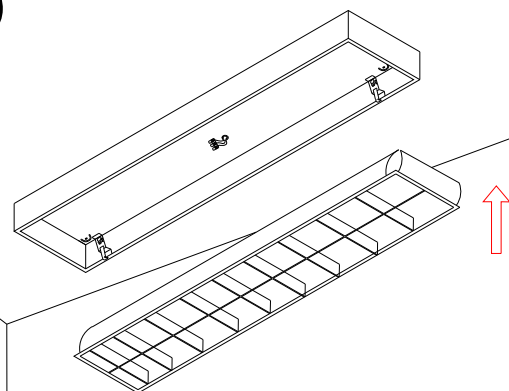

TELEPÍTÉSI
ÚTMUTATÓ

2x1200mm T8 / G13 / "one side LED tube only"

Art.Nr.: TL203

②

③

④

⑤

⑥