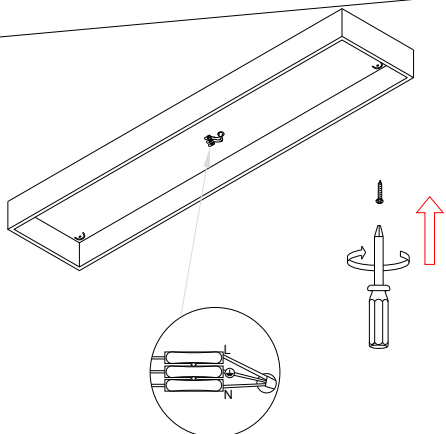

TELEPÍTÉSI
ÚTMUTATÓ

2x1200mm T8 / G13 / "one side LED tube only"

Art.Nr.: TL203

②

③

④

⑤

⑥