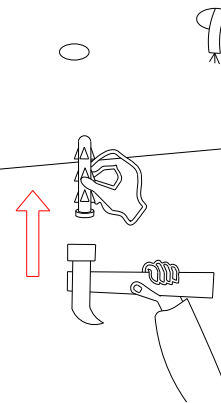

TELEPÍTÉSI
ÚTMUTATÓ

2x1200mm T8 / G13 / "one side LED tube only"

Art.Nr.: TL203

②

③

④

⑤

⑥