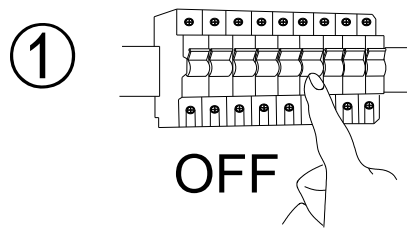

INSTRUCTIONS
D'INSTALLATION
INSTRUCTIUNI DE
INSTALARE
INSTRUCCIONES DE
INSTALACIÓN

ISTRUZIONI DI
INSTALLAZIONE
INSTRUKCJE
INSTALACJI
INSTALLATION
INSTRUCTION

INSTALLATIONSAN-
WEIS UNGEN
NÁVOD NA
MONTÁŽ
NÁVOD NA
INSTALACI

TELEPÍTÉSI
ÚTMUTATÓ

2x1200mm T8 / G13 / "one side LED tube only"

Art.Nr.: TL203

②

③

④

⑤

⑥